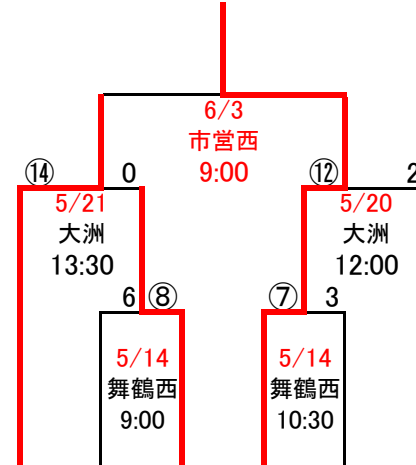

(球場)

舞鶴西-市営舞鶴西球場

舞鶴東-市営舞鶴東球場

大洲-大洲軟式球場

オーダー交換は前試合の3回終了時に行う

JA共済杯第45回 スポーツ少年団学童大会 支部予選

(5/15変更)

・試合は90分、6回戦とする。残り試合時間が10分を切り新たな回に入った場合、その回を最終回とする。

・5回7点差はコールドゲームとする。

・90分又は6回終了時に同点の場合判定戦とし、無死1・2塁の継続打者とする。

・投手の投球数は1日70球(4年生以下は60球)とする

鷺野敷戸スポーツ少年団野球部

滝尾野球スポーツ少年団

宗方レッド少年野球団

下郡野球スポーツ少年団

1	2	3	4	5	6	7	8	9	10	11	12	13	14	15	16	17	18	19	20	21	22	23
鷺野・敷戸スポーツ少年団野球部	光吉台少年野球団	豊府少年野球団	城南野球スポーツ少年団	賀来エンゼルス	金池少年野球団	附小ヤングスターズ	西寒多少年野球クラブ	南大分友愛ベースボールクラブ	富士見ネイチャズ	滝尾野球スポーツ少年団	王子スポーツクラブ	城東少年野球団	田尻ドリームファイターズ	碩田ベースボールクラブ	宗方レッド少年野球団	大分西少年野球部	穂田少年野球団	横西ヤンキースベースボールクラブ	西の台野球スポーツ少年団	下郡野球スポーツ少年団	荏隈ジュニアナイン	長浜少年野球団