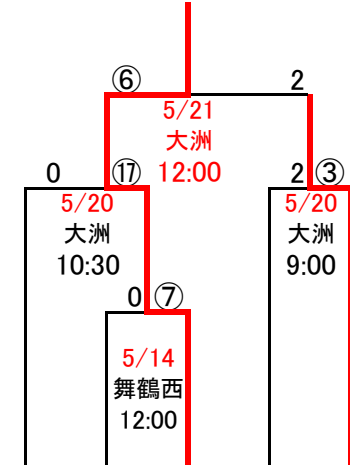

(球場)

舞鶴西-市営舞鶴西球場

舞鶴東-市営舞鶴東球場

大洲-大洲軟式球場

オーダー交換は前試合の3回終了時に行う

JA共済杯第45回 スポーツ少年団学童大会 支部予選

(5/15変更)

・試合は90分、6回戦とする。残り試合時間が10分を切り新たな回に入った場合、その回を最終回とする。

・5回7点差はコールドゲームとする。

・90分又は6回終了時に同点の場合判定戦とし、無死1・2塁の継続打者とする。

・投手の投球数は1日70球(4年生以下は60球)とする

鷺野敷戸スポーツ少年団野球部

滝尾野球スポーツ少年団

宗方レッド少年野球団

下郡野球スポーツ少年団

1	2	3	4	5	6	7	8	9	10	11	12	13	14	15	16	17	18	19	20	21	22	23
鷺野・敷戸スポーツ少年団野球部	光吉台少年野球団	豊府少年野球団	城南野球スポーツ少年団	賀来エンゼルス	金池少年野球団	附小ヤングスターズ	西寒多少年野球クラブ	南大分友愛ベースボールクラブ	富士見ネイチャズ	滝尾野球スポーツ少年団	王子スポーツクラブ	城東少年野球団	田尻ドリームファイターズ	碩田ベースボールクラブ	宗方レッド少年野球団	大分西少年野球部	穂田少年野球団	横西ヤンキースベースボールクラブ	西の台野球スポーツ少年団	下郡野球スポーツ少年団	荏隈ジュニアナイン	長浜少年野球団