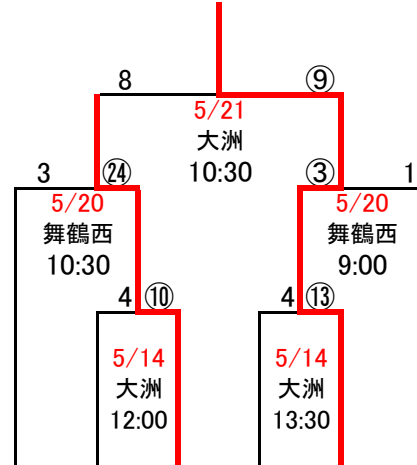

(球場)

舞鶴西-市営舞鶴西球場

舞鶴東-市営舞鶴東球場

大洲-大洲軟式球場

オーダー交換は前試合の3回終了時に行う

JA共済杯第45回 スポーツ少年団学童大会 支部予選

(5/15変更)

・試合は90分、6回戦とする。残り試合時間が10分を切り新たな回に入った場合、その回を最終回とする。

・5回7点差はコールドゲームとする。

・90分又は6回終了時に同点の場合判定戦とし、無死1・2塁の継続打者とする。

・投手の投球数は1日70球(4年生以下は60球)とする

鷺野敷戸スポーツ少年団野球部

滝尾野球スポーツ少年団

宗方レッド少年野球団

下郡野球スポーツ少年団

1	2	3	4	5	6	7	8	9	10	11	12	13	14	15	16	17	18	19	20	21	22	23
鷺野・敷戸スポーツ少年団野球部	光吉台少年野球団	豊府少年野球団	城南野球スポーツ少年団	賀来エンゼルス	金池少年野球団	附小ヤングスターズ	西寒多少年野球クラブ	南大分友愛ベースボールクラブ	富士見ネイチャズ	滝尾野球スポーツ少年団	王子スポーツクラブ	城東少年野球団	田尻ドリームファイターズ	碩田ベースボールクラブ	宗方レッド少年野球団	大分西少年野球部	穂田少年野球団	横西ヤンキースベースボールクラブ	西の台野球スポーツ少年団	下郡野球スポーツ少年団	荏隈ジュニアナイン	長浜少年野球団