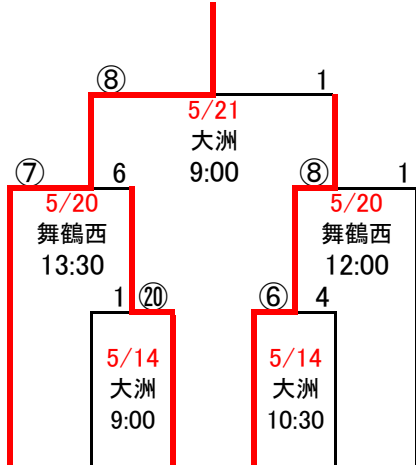

(球場)

舞鶴西-市営舞鶴西球場

舞鶴東-市営舞鶴東球場

大洲-大洲軟式球場

オーダー交換は前試合の3回終了時に行う

JA共済杯第45回 スポーツ少年団学童大会 支部予選

(5/15変更)

・試合は90分、6回戦とする。残り試合時間が10分を切り新たな回に入った場合、その回を最終回とする。

・5回7点差はコールドゲームとする。

・90分又は6回終了時に同点の場合判定戦とし、無死1・2塁の継続打者とする。

・投手の投球数は1日70球(4年生以下は60球)とする

鷺野敷戸スポーツ少年団野球部

滝尾野球スポーツ少年団

宗方レッド少年野球団

下郡野球スポーツ少年団

1	2	3	4	5	6	7	8	9	10	11	12	13	14	15	16	17	18	19	20	21	22	23
鷺野・敷戸スポーツ少年団野球部	光吉台少年野球団	豊府少年野球団	城南野球スポーツ少年団	賀来エンゼルス	金池少年野球団	附小ヤングスターズ	西寒多少年野球クラブ	南大分友愛ベースボールクラブ	富士見ネイチャズ	滝尾野球スポーツ少年団	王子スポーツクラブ	城東少年野球団	田尻ドリームファイターズ	碩田ベースボールクラブ	宗方レッド少年野球団	大分西少年野球部	穂田少年野球団	横西ヤンキースベースボールクラブ	西の台野球スポーツ少年団	下郡野球スポーツ少年団	荏隈ジュニアナイン	長浜少年野球団