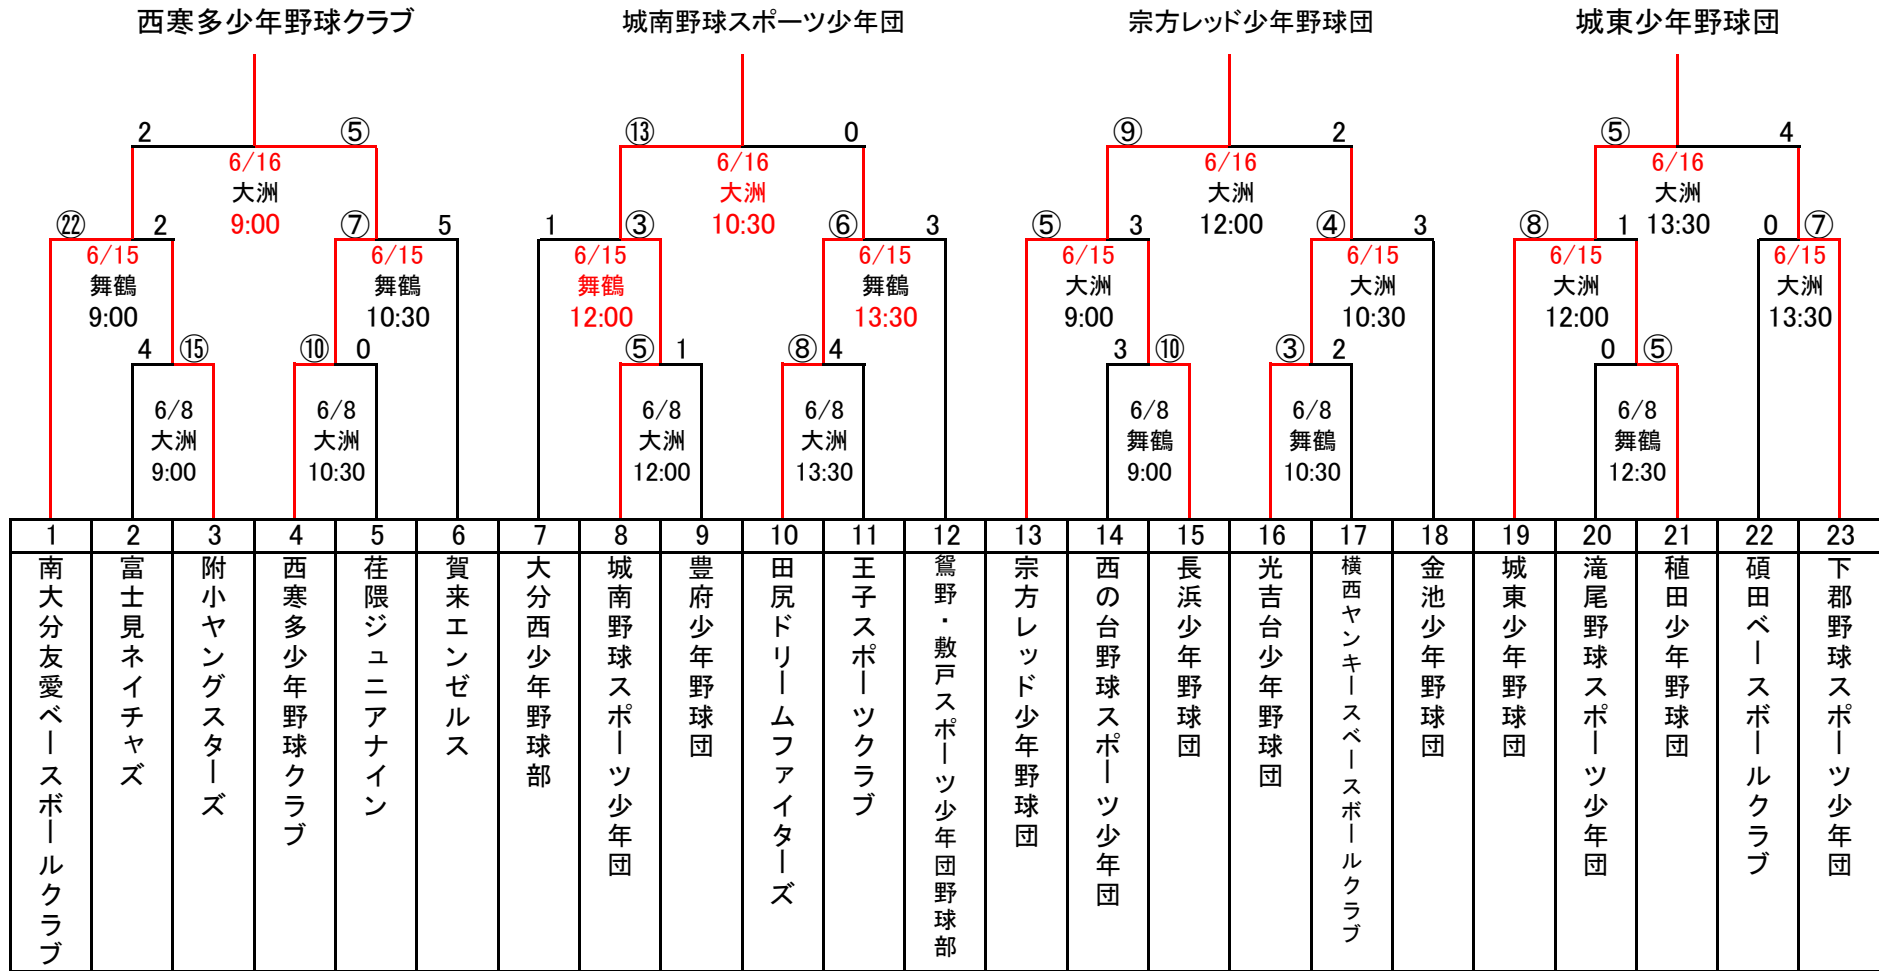

(球場)
舞鶴-市営舞鶴球場
大洲-大洲軟式球場

第55回県学童選手権大会大分支部予選 第31回TOSチャンピオン大会大分支部予選

- ・試合は90分、6回戦とする。残り試合時間が10分を切り新たな回に入った場合、その回を最終回とする。
- ・4回7点差はコールドゲームとする。
- ・90分又は6回終了時に同点の場合判定戦とし、無死1・2塁の継続打者とする。
- ・投手の投球数は1日70球(4年生以下は60球)とする

オーダー交換は前試合の2回終了時に行う
学校行事等で変更が生じることがあります

市営舞鶴球場東側道路沿い(フェンス付近)の駐車はご遠慮願います。

6月8日、舞鶴西で3試合目のチームは、駐車を1試合目のチームと入れ替え制で行いますので、11時以降に来場ください。

市営舞鶴球場では駐車場が混雑します。乗り合わせと、試合後は速やかにお帰り頂くようご協力をお願いいたします。