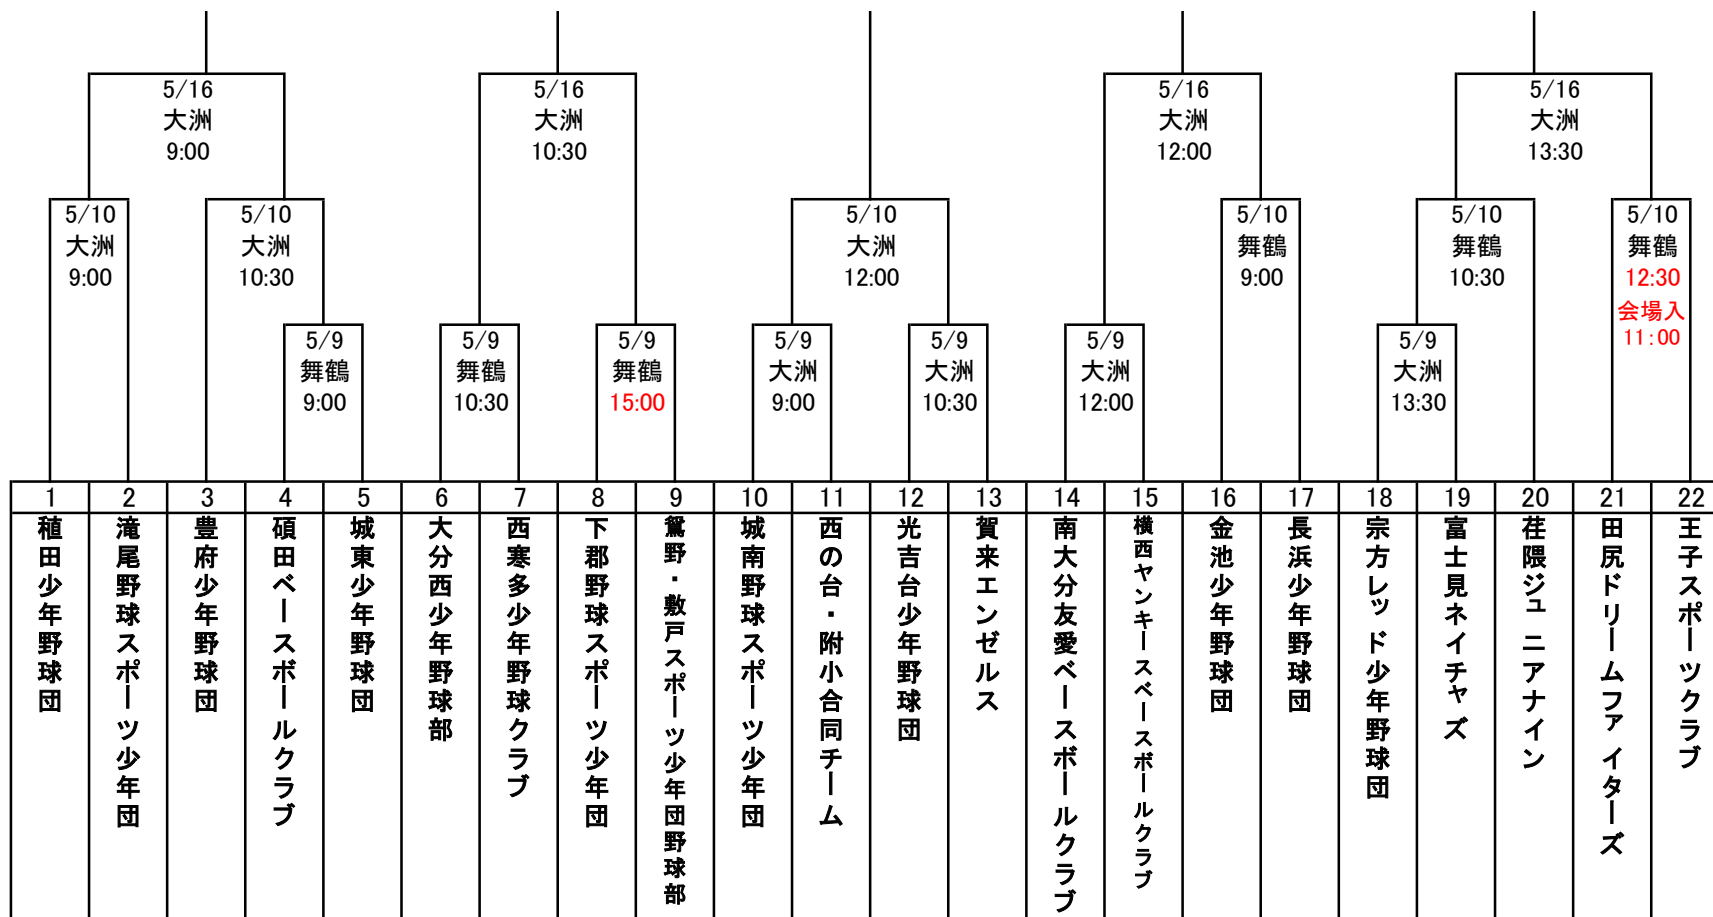

# JA共済杯 第48回スポーツ少年団学童大会 大分支部予選

(球場)

舞鶴-市営舞鶴西球場

大洲-大洲軟式球場

オーダー交換は前試合の2回終了時に行う

- ・試合は90分、6回戦とする。残り試合時間が10分を切り新たな回に入った場合、その回を最終回とする。
- ・5回7点差はコールドゲームとする。
- ・90分又は6回終了時に同点の場合判定戦とし、無死1・2塁の継続打者とする。
- ・投手の投球数は1日70球(4年生以下は60球)とする

- ・市営舞鶴球場東側道路沿い(フェンス付近)の駐車はご遠慮願います。ご協力とご理解のほどよろしくお願い致します。
- ・舞鶴球場で12:30からの試合のチームは会場入りを11:00とします。その場合のオーダー交換は試合開始30分前の12:00とします。
- ・市営舞鶴球場は駐車場が混雑します。乗り合わせと、試合後は速やかに帰り頂くようご協力をお願いいたします。